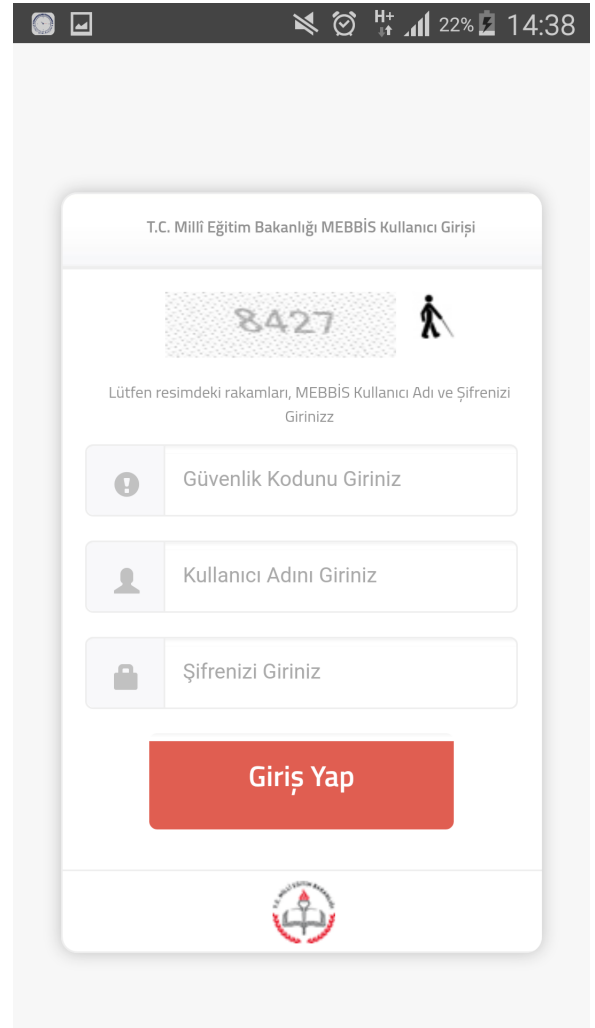

5) Okul koordinatı bilgilerinizi gönderebilmeniz için EBA girişi yapmış olmanız gerekir. Eğer giriş yapmadıysanız uygulama sizi yönlendirecektir. Bu ekranda “ÖĞRETMEN GİRİŞİ”ne tıklayarak kendi MEBBİS bilgileriniz ile giriş yapınız.