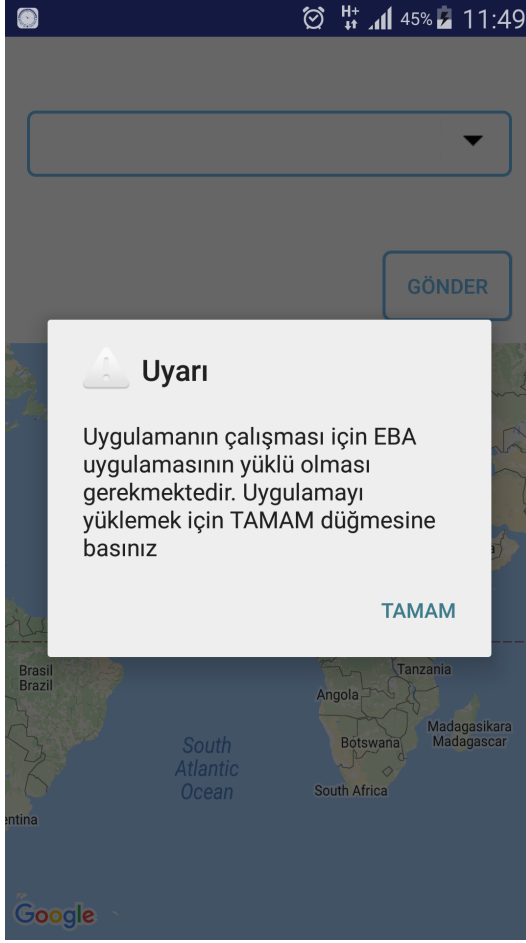

Okul Koordinatı uygulamasını çalıştırdığınızda eğer cihazınızda EBA Mobil uygulaması yoksa uygulama sizi EBA Mobil Uygulamasını kurmak için yönlendirecektir.

TAMAM butonuna tıkladığınızda Google Play'den EBA uygulamasını yükleyebilirsiniz.